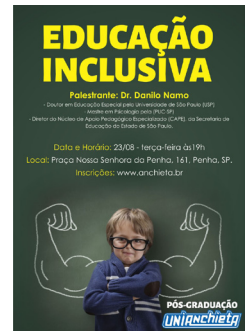

Formação

Inclusão - Doutor em Educação Especial e Mestre em Psicologia, Danilo Namó fará uma palestra gratuita sobre Educação Inclusiva no dia 23 de agosto Colégio São Vicente. O evento é promovido pela Pós Graduação da UniAnchieta. O Colégio fica na Praça Nossa Senhora da Penha, 161, na Penha. Inscrições no site www.anchieta.br